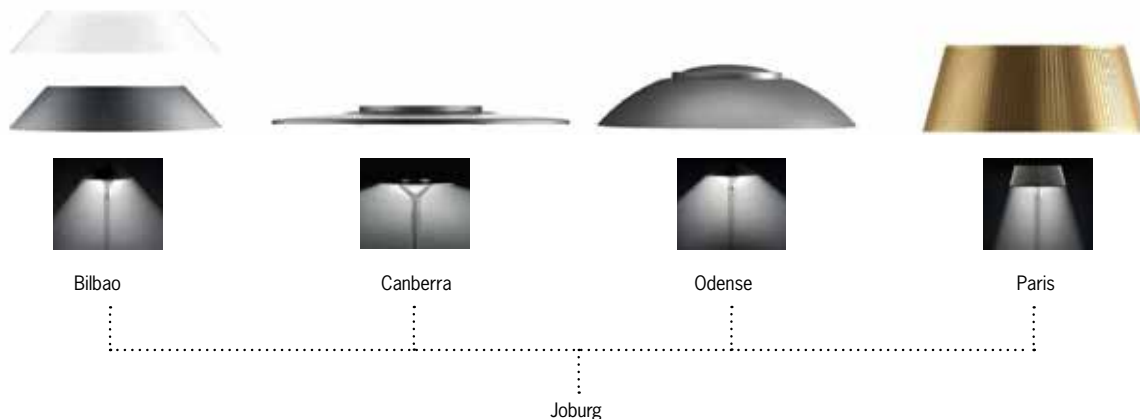

**Twilight Joburg**  
Ø 323

**Twilight Canberra**  
Ø 650

**Twilight Odense**  
Ø 650

**Twilight Paris**  
Ø 500

Moderní, univerzální a elegantní řešení pro váš park, náměstí, pěší zóny i ulice. Vyladte si svůj veřejný prostor.

**Twilight Bilbao**  
Ø 500

**Twilight Bilbao**  
Metakrylát  
Ø 500

Verze Joburg, Canberra, Paris a Bilbao jsou dostupné i v nástěnném provedení.

název / optika	příkon / W	světelný tok / lm	ceniková cena*
Joburg / E	20 - 31	2 010 - 3 550	od 9 872 Kč
Joburg / SM	20 - 31	2 110 - 3 590	od 9 570 Kč
Joburg / ST1.2 / ST0.5	31 - 45	2 700 - 4 290	od 12 534 Kč
Joburg nástěnný	31 - 45	2 320 - 3 660	od 19 616 Kč
Joburg NEMA / SM / E	31	3 460 - 3 590	na dotaz