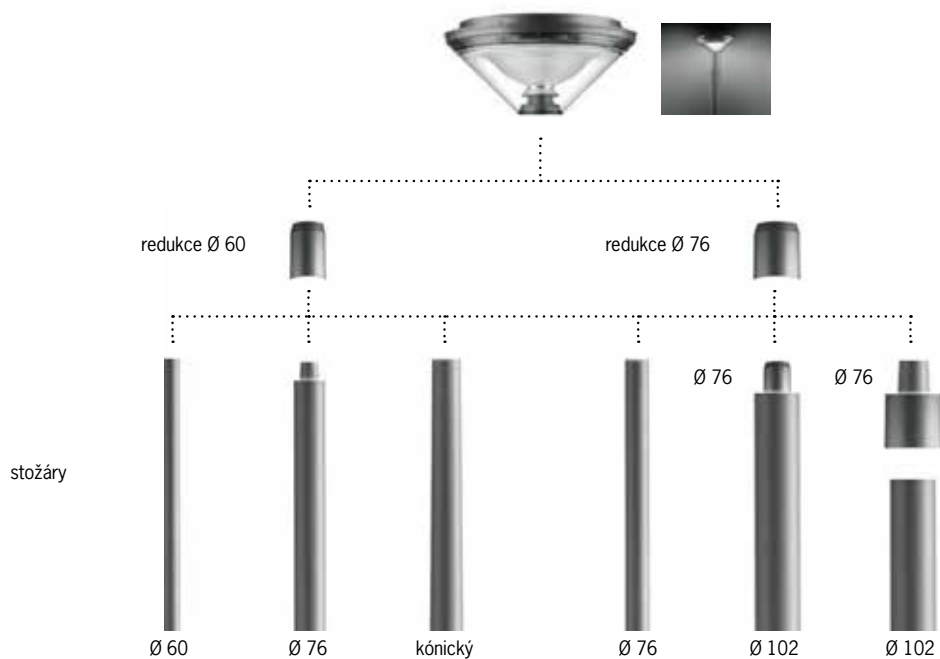

# Twilight

Řešení pro vaše město.

- Konstrukce svítidla z tlakově litého hliníku, **polykarbonátový difuzor**.
- Instalace na stožárech s průměrem 60 a 76 mm.
- Možnost volby režimu provozu: DALI, Midnight dimming.
- Vyzařovací charakteristiky: COB LED - symetrická a eliptická; OPTI SMART LENS - asymetrické pro osvětlení cyklostezek a komunikací.
- Teploty chromatičnosti 2 200 K, 3 000 K, 4 000 K.
- Pět optik s vysokou účinností zajišťující výjimečný vizuální komfort.
- Ochrana proti přepětovým špičkám do hodnoty **10kV**.
- Životnost 100.000 h:  
**L90B10** - OPTI SMART LENS  
**L80B10** - COB LED
- Nově s paticí **NEMA/ZHAGA**.
- Příprava pro **Smart City**.

**Twilight Joburg**  
Ø 323

**Twilight Canberra**  
Ø 650

**Twilight Odense**  
Ø 650

**Twilight Paris**  
Ø 500

Moderní, univerzální a elegantní řešení pro váš park, náměstí, pěší zóny i ulice. Vyladte si svůj veřejný prostor.

**Twilight Bilbao**  
Ø 500

**Twilight Bilbao**  
Metakrylát  
Ø 500

Verze Joburg, Canberra, Paris a Bilbao jsou dostupné i v nástěnném provedení.

název / optika	příkon / W	světelný tok / lm	ceniková cena*
Joburg / E	20 - 31	2 010 - 3 550	od 9 872 Kč
Joburg / SM	20 - 31	2 110 - 3 590	od 9 570 Kč
Joburg / ST1.2 / ST0.5	31 - 45	2 700 - 4 290	od 12 534 Kč
Joburg nástěnný	31 - 45	2 320 - 3 660	od 19 616 Kč
Joburg NEMA / SM / E	31	3 460 - 3 590	na dotaz