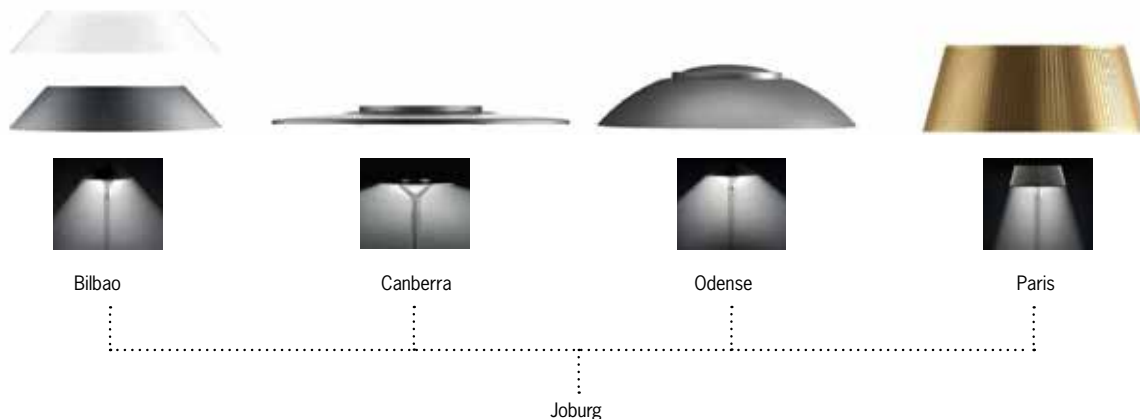

Twilight Joburg
Ø 323

Twilight Canberra
Ø 650

Twilight Odense
Ø 650

Twilight Paris
Ø 500

Moderní, univerzální a elegantní řešení pro váš park, náměstí, pěší zóny i ulice. Vyladte si svůj veřejný prostor.

Twilight Bilbao
Ø 500

NEW

Twilight Bilbao
Metakrylát
Ø 500

Verze Canberra, Paris a Bilbao jsou dostupné i v nástěnném provedení.

| název / optika | příkon / W | světelný tok / lm | ceniková cena* |
|------------------------|------------|-------------------|----------------|
| Joburg / E | 20 - 31 | 2 010 - 3 550 | od 9 872 Kč |
| Joburg / SM | 20 - 31 | 2 110 - 3 590 | od 9 570 Kč |
| Joburg / ST1.2 / ST0.5 | 31 - 45 | 2 700 - 4 290 | od 12 534 Kč |
| Joburg nástěnný | 31 - 45 | 2 320 - 3 660 | od 19 616 Kč |
| Joburg NEMA / SM / E | 31 | 3 460 - 3 590 | na dotaz |