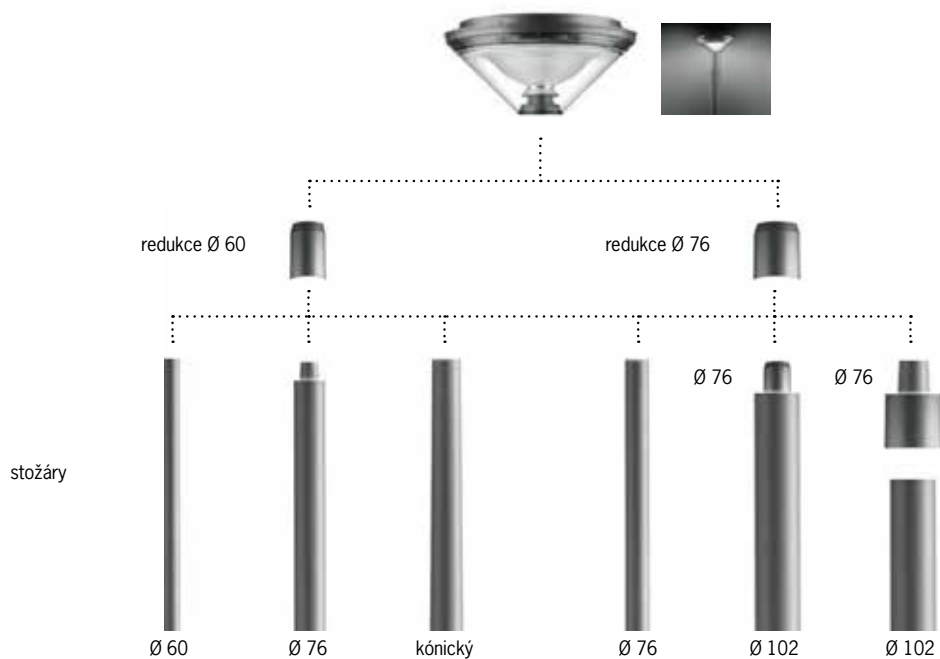

Twilight

řešení pro vaše město

Twilight

Řešení pro vaše město.

- Konstrukce svítidla z tlakově litého hliníku, **polykarbonátový difuzor**.
- Instalace na stožárech s průměrem 60 a 76 mm.
- Možnost volby režimu provozu: DALI, Midnight dimming.
- Vyzařovací charakteristiky: COB LED - symetrická a eliptická; OPTI SMART LENS - asymetrické pro osvětlení cyklostezek a komunikací.
- Teploty chromatičnosti 2 200 K, 3 000 K, 4 000 K.
- Pět optik s vysokou účinností zajišťující výjimečný vizuální komfort.
- Nově s patičí **NEMA/ZHAGA** pro **Smart City**.
- Ochrana proti přepětovým špičkám do hodnoty **10k V**.
- Životnost 100.000 h:
L90B10 - OPTI SMART LENS
L80B10 - COB LED
- Příprava pro **Smart City**.

Twilight Joburg
Ø 323

Twilight Canberra
Ø 650

Twilight Odense
Ø 650

Twilight Paris
Ø 500

Moderní, univerzální a elegantní řešení pro váš park, náměstí, pěší zóny i ulice. Vyladte si svůj veřejný prostor.

Twilight Bilbao
Ø 500

NEW

Twilight Bilbao
Metakrylát
Ø 500

Verze Canberra, Paris a Bilbao jsou dostupné i v nástěnném provedení.

| název / optika | příkon / W | světelný tok / lm | ceniková cena* |
|------------------------|------------|-------------------|----------------|
| Joburg / E | 20 - 31 | 2 010 - 3 550 | od 9 872 Kč |
| Joburg / SM | 20 - 31 | 2 110 - 3 590 | od 9 570 Kč |
| Joburg / ST1.2 / ST0.5 | 31 - 45 | 2 700 - 4 290 | od 12 534 Kč |
| Joburg nástěnný | 31 - 45 | 2 320 - 3 660 | od 19 616 Kč |
| Joburg NEMA / SM / E | 31 | 3 460 - 3 590 | na dotaz |