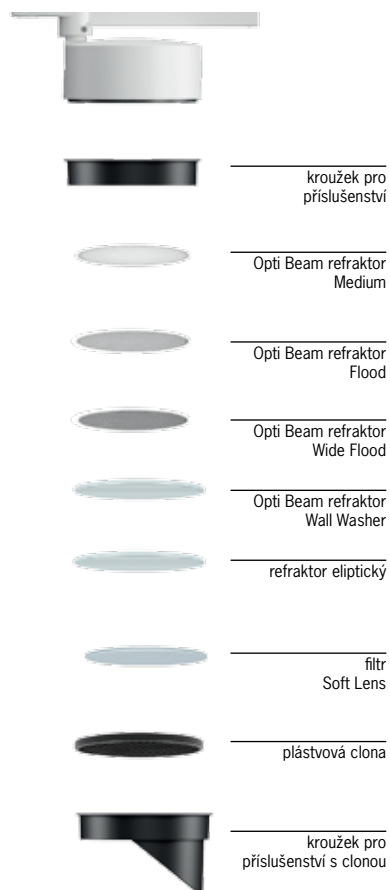

# Palco

- Instalace do třífázové napájecí lišty 230 V / DALI a lišty na malé napětí 48 V.
- Tělo svítidel je vyrobeno z tlakově litého hliníku.
- Optický systém Optibeam s fazetovými reflektory a čočkami.
- Provedení LED s vysokým indexem podání barev CRI  $\geq 90$ .
- Vysoký vizuální komfort.
- Svítidlo lze otáčet o 360° kolem svislé osy a vyklápět vůči vodorovné rovině o 90° s mechanickou aretací.
- C.o.B LED s pasivním chlazením.
- Řada expozičních svítidel s vysokou variabilitou pro náročné požadavky na osvětlení expozic.

## Optiky a příslušenství

**SS - Superspot**  $\alpha$  4°- 7°- 9°    **S - Spot**  $\alpha$  10°- 12°    **M - Medium**  $\alpha$  16°- 18°- 20°    **F - Flood**  $\alpha$  26°- 31°- 38°

**WF - Wide Flood**  $\alpha$  42°- 46°- 48°- 53°    **E - Eliptická**    **Wall Washer**

- Instalace do třífázové napájecí lišty 230 V / DALI.
- Tělo svítidel je vyrobeno z tlakově litého hliníku a termoplastu.
- Optický systém s Optibeam čočkami.
- Provedení LED s vysokým indexem podání barev CRI  $\geq 90$ .
- Vysoký vizuální komfort.
- Svítidlo lze otáčet o 360° kolem svislé osy a vyklápět vůči vodorovné rovině o 90° s mechanickou aretací.
- C.o.B LED s pasivním chlazením.

## Optiky a příslušenství

**SS** - Superspot  $\alpha 5^\circ - 7^\circ$     **S** - Spot  $\alpha 12^\circ$     **M** - Střední  $\alpha 16^\circ$     **F** - Flood  $\alpha 27^\circ - 28^\circ$

**WF** - Flood  $\alpha 46^\circ$     **E** - Eliptická    Wall Washer