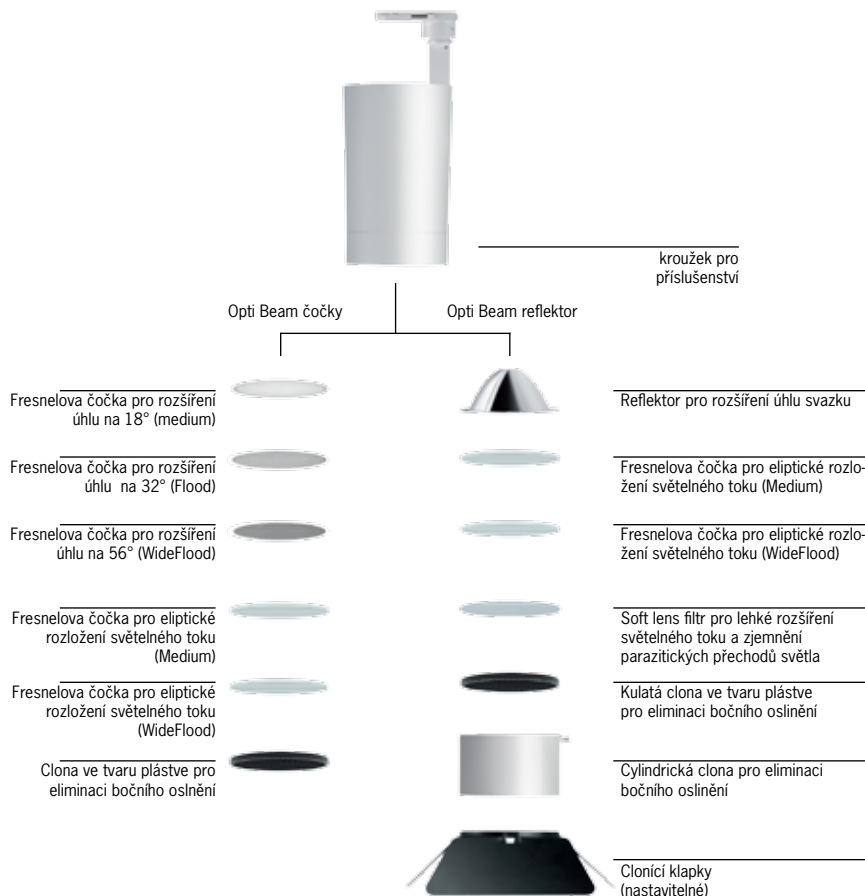

# Palco

- Instalace do třífázové napájecí lišty 230 V / DALI a lišty na malé napětí 48 V.
- Tělo svítidel je vyrobeno z tlakově litého hliníku.
- Optický systém Optibeam s fazetovými reflektory a čočkami.
- Provedení LED s vysokým indexem podání barev CRI  $\geq 90$ .
- Vysoký vizuální komfort.
- Svítidlo lze otáčet o 360° kolem svislé osy a vyklápět vůči vodorovné rovině o 90° s mechanickou aretací.
- C.o.B LED s pasivním chlazením.
- Řada expozičních svítidel s vysokou variabilitou pro náročné požadavky na osvětlení expozic.

## Optiky a příslušenství

**SS - Superspot**  $\alpha$  4°- 7°- 9°    **S - Spot**  $\alpha$  10°- 12°    **M - Medium**  $\alpha$  16°- 18°- 20°    **F - Flood**  $\alpha$  26°- 31°- 38°

**WF - Wide Flood**  $\alpha$  42°- 46°- 48°- 53°    **E - Eliptická**    **Wall Washer**

- Instalace do třífázové napájecí lišty 230 V / DALI.
- Tělo svítidel je vyrobeno z tlakově litého hliníku a termoplastu.
- Optický systém s Optibeam čočkami.
- Provedení LED s vysokým indexem podání barev CRI  $\geq 90$ .
- Vysoký vizuální komfort.
- Svítidlo lze otáčet o 360° kolem svislé osy a vyklápět vůči vodorovné rovině o 90° s mechanickou aretací.
- C.o.B LED s pasivním chlazením.

## Optiky a příslušenství

**SS** - Superspot  $\alpha 5^\circ - 7^\circ$     **S** - Spot  $\alpha 12^\circ$     **M** - Střední  $\alpha 16^\circ$     **F** - Flood  $\alpha 27^\circ - 28^\circ$

**WF** - Flood  $\alpha 46^\circ$     **E** - Eliptická    Wall Washer