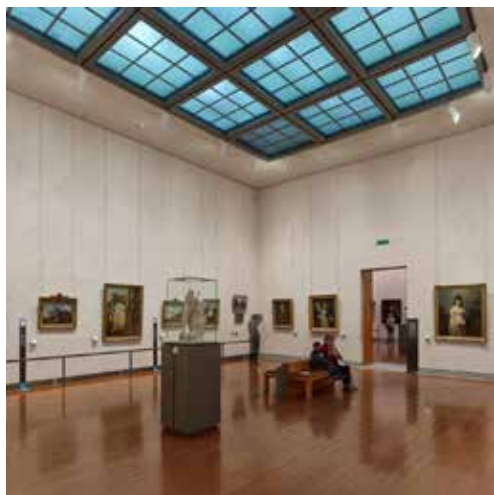

# Palco

- Instalace do třífázové napájecí lišty 230 V / DALI a lišty na malé napětí 48 V.
- Tělo svítidel je vyrobeno z tlakově litého hliníku.
- Optický systém Optibeam s fazetovými reflektory a čočkami.
- Provedení LED s vysokým indexem podání barev CRI  $\geq 90$ .
- Vysoký vizuální komfort.
- Svítidlo lze otáčet o 360° kolem svislé osy a vyklápět vůči vodorovné rovině o 90° s mechanickou aretací.
- C.o.B LED s pasivním chlazením.
- Řada expozičních svítidel s vysokou variabilitou pro náročné požadavky na osvětlení expozic.

- Instalace do třífázové napájecí lišty 230 V / DALI.
- Tělo svítidel je vyrobeno z tlakově litého hliníku a termoplastu.
- Optický systém s Optibeam čočkami.
- Provedení LED s vysokým indexem podání barev CRI  $\geq 90$ .
- Vysoký vizuální komfort.
- Svítidlo lze otáčet o 360° kolem svislé osy a vyklápět vůči vodorovné rovině o 90° s mechanickou aretací.
- C.o.B LED s pasivním chlazením.