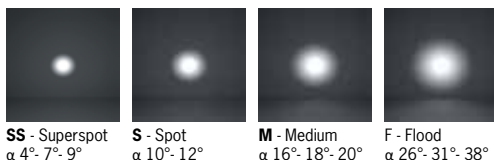

# Palco

- Instalace do třífázové napájecí lišty 230 V / DALI a lišty na malé napětí 48 V.
- Tělo svítidel je vyrobeno z tlakově litého hliníku.
- Optický systém Optibeam s fazetovými reflektory a čočkami.
- Provedení LED s vysokým indexem podání barev CRI  $\geq 90$ .
- Vysoký vizuální komfort.
- Svítidlo lze otáčet o 360° kolem svislé osy a vyklápět vůči vodorovné rovině o 90° s mechanickou aretací.
- C.o.B LED s pasivním chlazením.
- Řada expozičních svítidel s vysokou variabilitou pro náročné požadavky na osvětlení expozic.

## Optiky a příslušenství

**SS - Superspot**  $\alpha$  4°- 7°- 9°    **S - Spot**  $\alpha$  10°- 12°    **M - Medium**  $\alpha$  16°- 18°- 20°    **F - Flood**  $\alpha$  26°- 31°- 38°

**WF - Wide Flood**  $\alpha$  42°- 46°- 48°- 53°    **E - Eliptická**    **Wall Washer**

- Instalace do třífázové napájecí lišty 230 V / DALI.
- Tělo svítidel je vyrobeno z tlakově litého hliníku a termoplastu.
- Optický systém s Optibeam čočkami.
- Provedení LED s vysokým indexem podání barev CRI  $\geq 90$ .
- Vysoký vizuální komfort.
- Svítidlo lze otáčet o 360° kolem svislé osy a vyklápět vůči vodorovné rovině o 90° s mechanickou aretací.
- C.o.B LED s pasivním chlazením.

## Optiky a příslušenství

**SS** - Superspot  $\alpha 5^\circ - 7^\circ$     **S** - Spot  $\alpha 12^\circ$     **M** - Střední  $\alpha 16^\circ$     **F** - Flood  $\alpha 27^\circ - 28^\circ$

**WF** - Flood  $\alpha 46^\circ$     **E** - Eliptická    Wall Washer